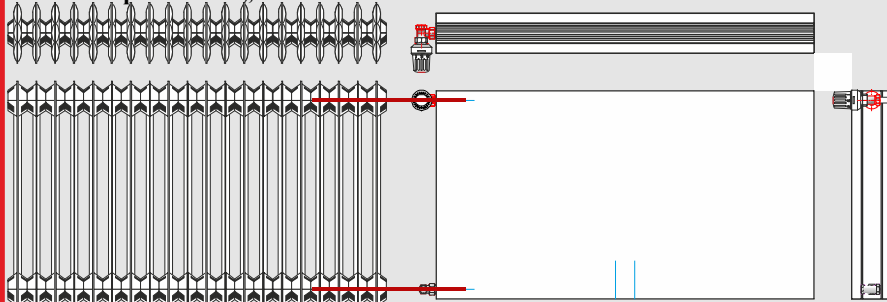

CARAT

ganz glatt
Frontseite wasserführend
strahlungswärme-intensiv

DIA-THERM DEUTSCHLAND

Schönere Heizkörper ganz glatt
Mit Mittel-Anschluss
Mit Din-Radiator-Anschluss-Abstand
ausser schön
auch austausch-ideal.

ENERGIE-GEWINNER GRÖßERE HEIZKÖRPER

IM WOHNBEREICH
Raumklima angenehm optimieren:
Niedrigere Heiz-Temperaturen
und
hydraulischer Abgleich.

Verbrauch reduziert
ENERGIE GEWONNEN
DAS KLIMA DANKT !

Das sind die Renner.
Für die Groß-Programm-Auswahl
Ihre Kurz-Anfrage und
unsere Sofort-Antwort.

walle@walle-die-heizung.de
Alles über Heizflächen

HOTLINE
TEMPO-LINE
06122-921030

INFORMIEREN PLANEN REALISIEREN VOR ORT INSTANDHALTEN

Typen 21 / 22 T-57/105mm watt bei 70/55° Abholpreis inkl MwSt