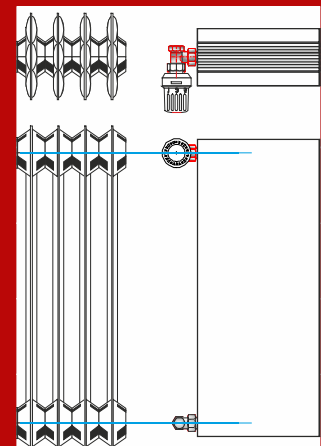

DiaTherm Carat ganz glatt.
 Einseitig oder wechselseitig anschließen,
 oder Mittelanschluss anwenden.

watt bei-70/55° Abholpreis
 inkl MwSt

Diatherm Carat	11	T--57	H-550	L--705	458w	146,75	
Diatherm Carat	11	T--57	H-550	L--805	523w	155,19	
Diatherm Carat	11	T--57	H-550	L-1005	654w	172,08	
Diatherm Carat	11	T--57	H-550	L-1605	1046w	222,73	
Diatherm Carat	11	T--57	H-550	L-1805	1177w	239,61	
Diatherm Carat	11	T--57	H-550	L-2005	1308w	257,14	
Diatherm Carat	11	T--57	H-950	L--805	839w	183,77	
Diatherm Carat	22	T-105	H-400	L-1205	1032w	273,38	
Diatherm Carat	22	T-105	H-400	L-1405	1204w	300,00	
Diatherm Carat	22	T-105	H-400	L-1805	1548w	353,25	
Diatherm Carat	22	T-105	H-400	L-2005	1720w	379,22	
Diatherm Carat	22	T-105	H-550	L--705	797w	212,99	
Diatherm Carat	22	T-105	H-550	L--905	1025w	240,26	
Diatherm Carat	22	T-105	H-950	L--505	877w	245,45	
Diatherm Carat	22	T-105	H-950	L--605	1052w	265,58	
Diatherm Carat	22	T-105	H-950	L--905	1579w	327,27	
Diatherm Carat	33	T-166	NA-200	H-250	L-1605	1454w	445,45
Diatherm Carat	33	T-166	NA-200	H-250	L-1805	1635w	481,17
Diatherm Carat	33	T-166	NA-500	H-550	L--905	1582w	353,90
Diatherm Carat	33	T-166	NA-500	H-550	L-1605	2806w	503,89
Vertikal-Typ r a u s aus dem Program !!!							
Hotizontal-Typ zweckentfremdet							
Diatherm CaratVertikal	10	T--57	H-1805	L-400	552w	275,97	
Diatherm CaratVertikal	10	T--57	H-1805	L-550	708w	291,56	
Diatherm CaratVertikal	20	T-105	H-1805	L-400	933w	382,47	

BOXENSTOPP
 Abhol-Lager
HEIZKÖRPER
 im Minuten-Zugriff

SALE
 AUS
 VERKAUF
 %
 % PREIS %
 NACHFRAGEN
10-20%

CARAT

ganz glatt
 Frontseite wasserführend
 strahlungswärme-intensiv
DIA-THERM
DEUTSCHLAND

Schönere Heizkörper ganz glatt
 Mit Mittel-Anschluss
 Mit Din-Radiator-Anschluss-Abstand
 ausser schön
 auch austausch-ideal.

Mit direkt passendem „Rohr-Abstand“

Diatherm Carat ganz glatt.
 Einseitig oder wechselseitig anschließen,
 oder Mittelanschluss anwenden.

Mit Din-Radiator-Anschluss-Abstand
 austausch-ideal.