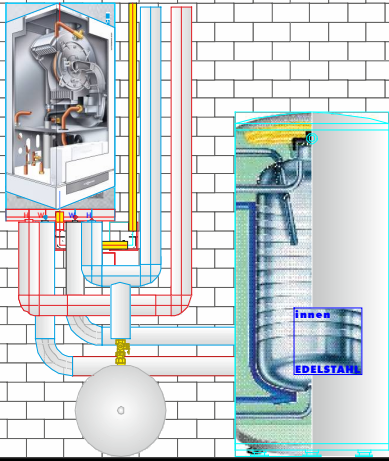

GEPFLEGTE QUADRATMETER BEI IHNEN VOR ORT.

GEPFLEGTE QUADRATMETER BEI IHNEN VOR ORT.

GEPFLEGTE QUADRATMETER BEI IHNEN VOR ORT.

GAS-BRENNWERT-HEIZUNG

Sofort-Fon 06122-9210-0
Direkt-Fax 06122-6306
Hotline 06122-92100
Mo-Do 7-18 Fr 7-16 Sa Termin

walle in wallau  AM ZIEL HEIZUNG
NAVI: 65719 Hessenstr. 10
SERIEN-FERTIG-HEIZUNG BOXENSTOP

GAS-BRENNWERT-HEIZUNG

GEPFLEGTE QUADRATMETER BEI IHNEN VOR ORT.

GEPFLEGTE QUADRATMETER BEI IHNEN VOR ORT.

GEPFLEGTE QUADRATMETER BEI IHNEN VOR ORT.