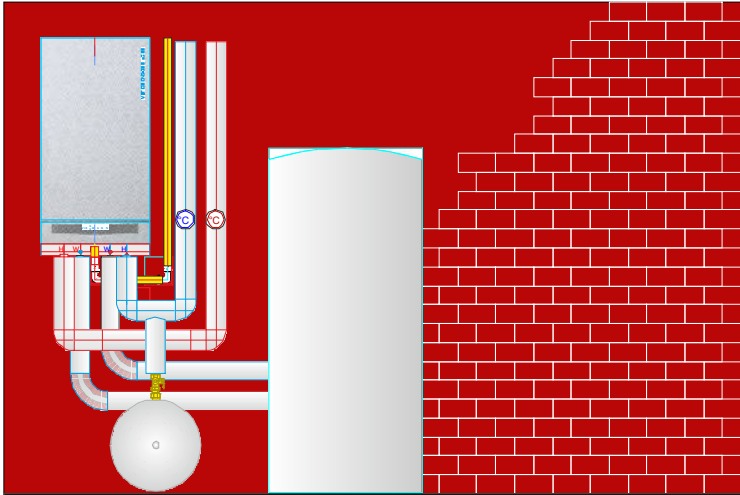

walle in wallau  AM ZIEL HEIZUNG
NAVI: 65719 Hessenstr. 10
SERIEN-FERTIG-HEIZUNG BOXENSTOP

GAS-BRENNWERT-HEIZUNG

GEPFLEGTE QUADRATMETER BEI IHNEN VOR ORT.

GEPFLEGTE QUADRATMETER BEI IHNEN VOR ORT.

GEPFLEGTE QUADRATMETER BEI IHNEN VOR ORT.