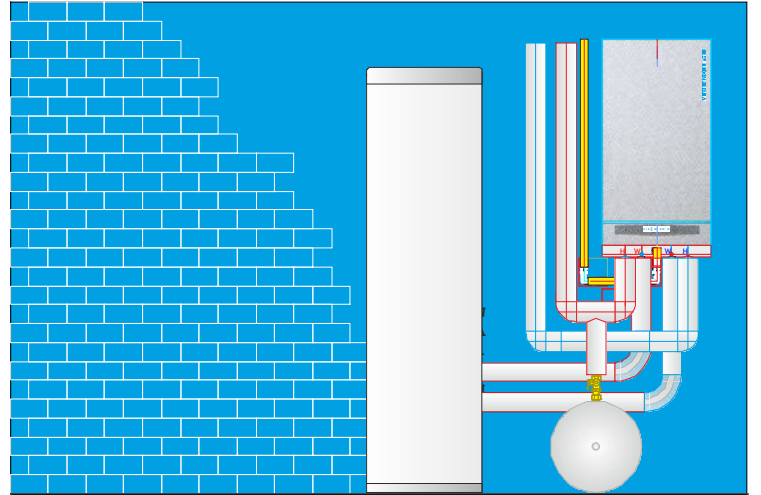

walle in wallau  AM ZIEL HEIZUNG
NAVI: 65719 Hessenstr. 10
SERIEN-FERTIG-HEIZUNG BOXENSTOP

GAS-BRENNWERT-HEIZUNG

GEPFLEGTE QUADRATMETER BEI IHNEN VOR ORT.

GEPFLEGTE QUADRATMETER BEI IHNEN VOR ORT.

GEPFLEGTE QUADRATMETER BEI IHNEN VOR ORT.

GEPFLEGTE QUADRATMETER BEI IHNEN VOR ORT.

GEPFLEGTE QUADRATMETER BEI IHNEN VOR ORT.

GEPFLEGTE QUADRATMETER BEI IHNEN VOR ORT.

GEPFLEGTE QUADRATMETER BEI IHNEN VOR ORT.

GEPFLEGTE QUADRATMETER BEI IHNEN VOR ORT.