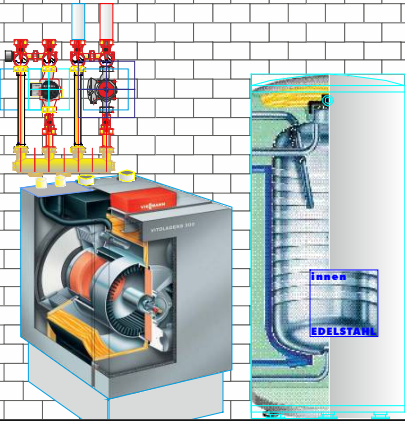

OEL-BRENNWERT-HEIZUNG

Sofort-Fon 06122-9210-0
Direkt-Fax 06122-6306
Hotline 06122-92100
Mo-Do 7-18 Fr 7-16 Sa Termin

walle in wallau AM ZIEL HEIZUNG
NAVI: 65719 Hessenstr. 10
SERIEN-FERTIG-HEIZUNG BOXENSTOP

OEL-BRENNWERT-HEIZUNG

GEPFLEGTE QUADRATMETER BEI IHNEN VOR ORT.