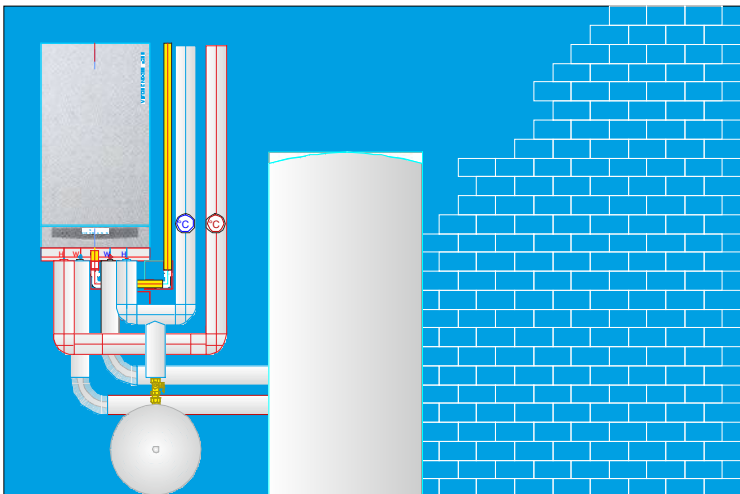

GEPFLEGTE QUADRATMETER BEI IHNEN VOR ORT.