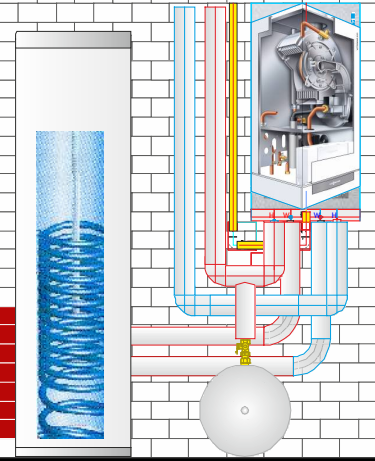

GEPFLEGTE QUADRATMETER BEI IHNEN VOR ORT.

GEPFLEGTE QUADRATMETER BEI IHNEN VOR ORT.

GEPFLEGTE QUADRATMETER BEI IHNEN VOR ORT.

GAS-BRENNWERT-HEIZUNG

Sofort-Fon 06122-9210-0
Direkt-Fax 06122-6306
Hotline 06122-92100
Mo-Do 7-18 Fr 7-16 Sa Termin

walle in wallau  AM ZIEL HEIZUNG
NAVI: 65719 Hessenstr. 10
SERIEN-FERTIG-HEIZUNG BOXENSTOP

GAS-BRENNWERT-HEIZUNG

GEPFLEGTE QUADRATMETER BEI IHNEN VOR ORT.

GEPFLEGTE QUADRATMETER BEI IHNEN VOR ORT.

GEPFLEGTE QUADRATMETER BEI IHNEN VOR ORT.