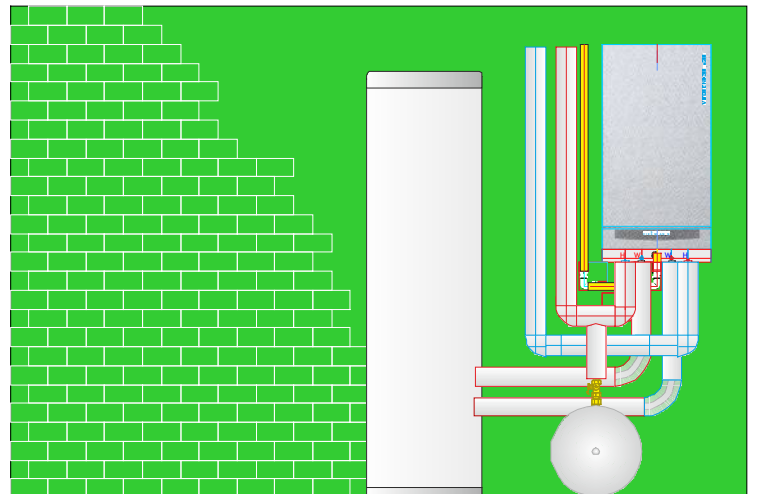

walle in wallau  AM ZIEL HEIZUNG
NAVI: 65719 Hessenstr. 10
SERIEN-FERTIG-HEIZUNG BOXENSTOP

GAS-BRENNWERT-HEIZUNG

GEPFLEGTE QUADRATMETER BEI IHNEN VOR ORT.

GEPFLEGTE QUADRATMETER BEI IHNEN VOR ORT.

GEPFLEGTE QUADRATMETER BEI IHNEN VOR ORT.

GEPFLEGTE QUADRATMETER BEI IHNEN VOR ORT.

GEPFLEGTE QUADRATMETER BEI IHNEN VOR ORT.

GEPFLEGTE QUADRATMETER BEI IHNEN VOR ORT.

GEPFLEGTE QUADRATMETER BEI IHNEN VOR ORT.

GEPFLEGTE QUADRATMETER BEI IHNEN VOR ORT.