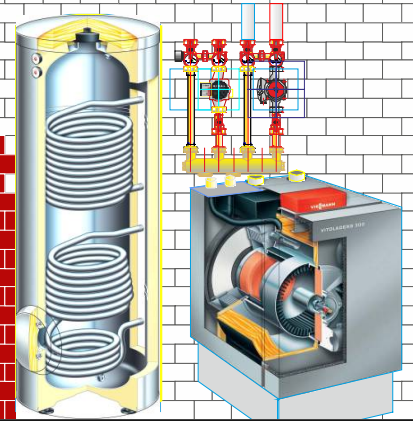

GEPFLEGTE QUADRATMETER BEI IHNEN VOR ORT.