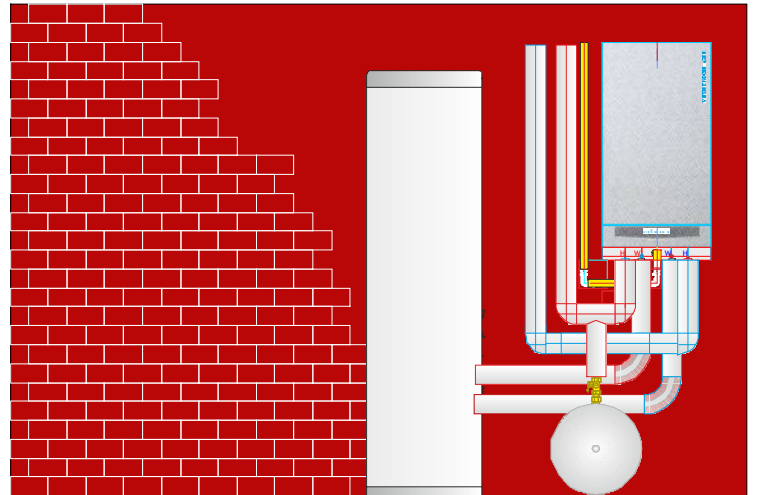

walle in wallau  AM ZIEL HEIZUNG
NAVI: 65719 Hessenstr. 10
SERIEN-FERTIG-HEIZUNG BOXENSTOP

GAS-BRENNWERT-HEIZUNG

GEPFLEGTE QUADRATMETER BEI IHNEN VOR ORT.

GEPFLEGTE QUADRATMETER BEI IHNEN VOR ORT.

GEPFLEGTE QUADRATMETER BEI IHNEN VOR ORT.

GEPFLEGTE QUADRATMETER BEI IHNEN VOR ORT.

GEPFLEGTE QUADRATMETER BEI IHNEN VOR ORT.

GEPFLEGTE QUADRATMETER BEI IHNEN VOR ORT.

GEPFLEGTE QUADRATMETER BEI IHNEN VOR ORT.

GEPFLEGTE QUADRATMETER BEI IHNEN VOR ORT.