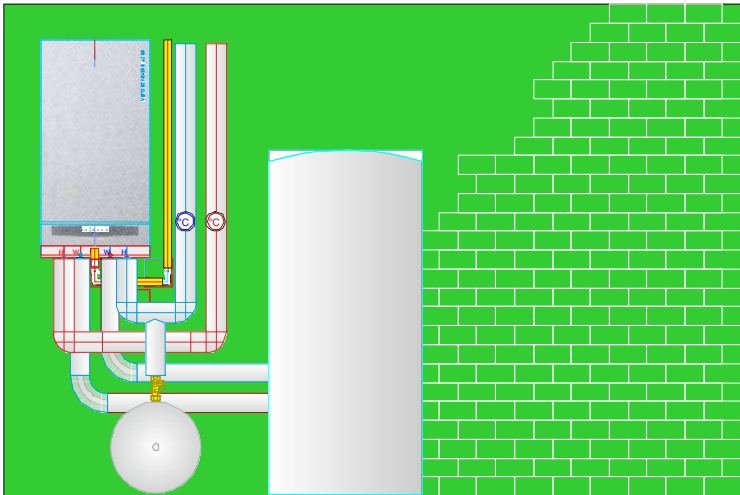

walle in wallau  AM ZIEL HEIZUNG
NAVI: 65719 Hessenstr. 10
SERIEN-FERTIG-HEIZUNG BOXENSTOP

GAS-BRENNWERT-HEIZUNG

GEPFLEGTE QUADRATMETER BEI IHNEN VOR ORT.

GEPFLEGTE QUADRATMETER BEI IHNEN VOR ORT.

GEPFLEGTE QUADRATMETER BEI IHNEN VOR ORT.

GEPFLEGTE QUADRATMETER BEI IHNEN VOR ORT.

GEPFLEGTE QUADRATMETER BEI IHNEN VOR ORT.

GEPFLEGTE QUADRATMETER BEI IHNEN VOR ORT.

GEPFLEGTE QUADRATMETER BEI IHNEN VOR ORT.

GEPFLEGTE QUADRATMETER BEI IHNEN VOR ORT.