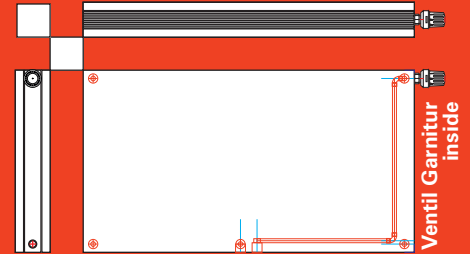

und

Lade-Service

BOXENSTOP
 Abhol-Depot

HEIZKÖRPER
 im Minuten-Zugriff
 oder die **Schönen** sehen
 und bestellen !

Schönere Heizkörper

ganz glatt

Mit Mittel-Anschluss

Mit Din-Radiator-