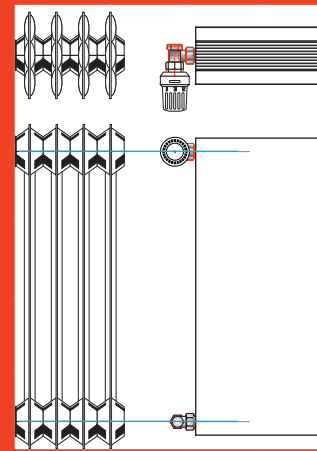

Mit direkt passendem „Rohr-Abstand“

DiaTherm Carat ganz glatt. Einseitig oder wechselseitig anschließen, oder Mittelanschluss anwenden.

Vi-Carat BAUHÖHE - 550mm

NABENABSTAND 500mm

Bezeichnung Tiefe Höhe Länge Watt **inkl. MwSt**

und

Lade-Service

BOXENSTOP
 Abhol-Depot

HEIZKÖRPER
 im Minuten-Zugriff
 oder die **Schönen** sehen
 und bestellen !

Schönere Heizkörper

ganz glatt

Mit Mittel-Anschluss

Mit Din-Radiator-

Anschluss-Abstand

ausser schön

auch austausch-ideal.

Mit Din-Radiator-Anschluss-Abstand austausch-ideal.

Vi-Planheizkörper (mit Ventil)

Abholpreise inkl. MwSt.

Leistungsangaben in Watt (70/55°)

Vi-Carat BAUHÖHE - 950mm