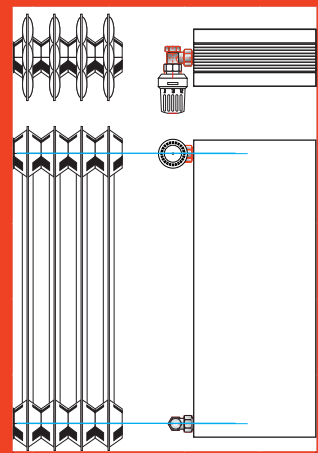

DRIVE IN

**AM ZIEL
ABHOL
DEPOT**
Guter Rat
und
Lade-Service

BOXENSTOP
Abhol-Depot
HEIZKÖRPER
im Minuten-Zugriff
oder die
Schönen sehen
und bestellen !

Vi-Carat BAUHÖHE - 250mm

NABENABSTAND 200mm

Bezeichnung	Tiefe	Höhe	Länge	Watt	inkl. MwSt
Vi-Carat"glatt" NA-200 T-166 33 H-250 L- 805 729w					307,06
Vi-Carat"glatt" NA-200 T-166 33 H-250 L-1005 911w					343,29
Vi-Carat"glatt" NA-200 T-166 33 H-250 L-1205 1092w					380,80
Vi-Carat"glatt" NA-200 T-166 33 H-250 L-1405 1273w					416,40
Vi-Carat"glatt" NA-200 T-166 33 H-250 L-1605 1454w					453,27
Vi-Carat"glatt" NA-200 T-166 33 H-250 L-1805 1635w					490,14
Vi-Carat"glatt" NA-200 T-166 33 H-250 L-2005 1817w					526,38
Vi-Carat"glatt" NA-200 T-166 33 H-250 L-2205 1998w					563,89
Vi-Carat"glatt" NA-200 T-166 33 H-250 L-2605 2360w					637,63
Vi-Carat"glatt" NA-200 T-166 33 H-250 L-3005 2723w					710,11

Vi-Carat BAUHÖHE - 400mm

NABENABSTAND 350mm