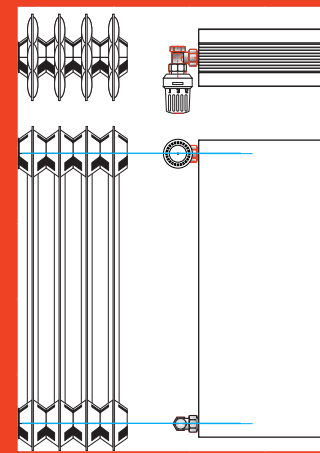

Mit direkt passendem „Rohr-Abstand“

DiaTherm Carat ganz glatt. Einseitig oder wechselseitig anschließen, oder Mittelanschluss anwenden.

Vi-Carat BAUHÖHE - 550mm

NABENABSTAND 500mm

Bezeichnung Tiefe Höhe Länge Watt **inkl. MwSt**

**Schönere Heizkörper
 ganz glatt
 Mit Mittel-Anschluss
 Mit Din-Radiator-
 Anschluss-Abstand
 ausser schön
 auch austausch-ideal.**

Mit Din-Radiator-
 Anschluss-Abstand
 austausch-ideal.

ENERGIE-GEWINNER GRÖßERE HEIZKÖRPER