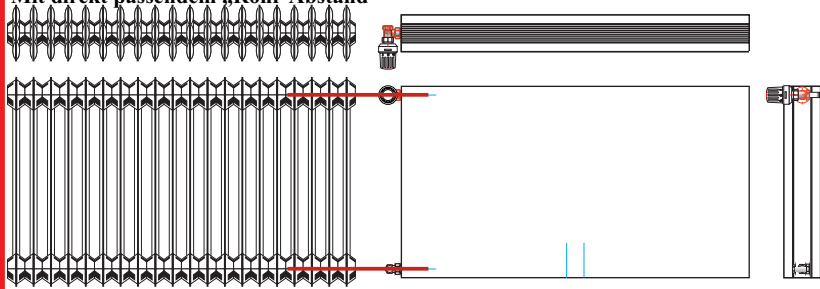

Mit Din-Radiator-Anschluss-Abstand austausch-ideal.

Vi-Planheizkörper (mit Ventil)

Abholpreise inkl. MwSt.
Leistungsangaben in Watt (70/55°)

Stahlradiatoren austauschen Der „CARAT GANZ GLATT“ paßt

Stahlradiator ersetzen durch schöne Flachheizkörper mit mehr Wärmeleistung.

Mit direkt passendem „Rohr-Abstand“

DiaTherm Carat ganz glatt. Einseitig oder wechselseitig anschließen, oder Mittelanschluss anwenden.

Vi-Carat BAUHÖHE - 550mm

NABENABSTAND 500mm

Bezeichnung Tiefe Höhe Länge Watt **inkl. MwSt**