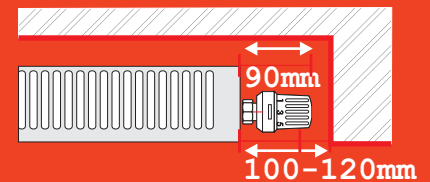

**Qualitätsprodukt
„Made in Germany“**

Viessmann-Vitaset VENTIL-KOMPAKT HEIZKÖRPER

VENTIL integriert
für die Neu-Installation
in Wohnung und Büro

Viessmann Ventil-Kompakt (mit Ventil)

**Abholpreise inkl. MwSt.
Leistungsangaben in Watt (70/55°)**

3-hk- vi-kompakt-mit Ventil-heizkörper-20130429

DAS ORIGINAL !

**DAS ORIGINAL
Honeywell HR40**

**Heizkörper-
Spar-Thermostat,
programmierbar mit
Wochenprogramm.**

€ 53,-
inkl. MwSt.

**Honeywell „Evotouch“
Starter-Paket (4 Räume)**

€ 549
inkl. MwSt.

fettgedruckte Artikel sind sofort lieferbar !