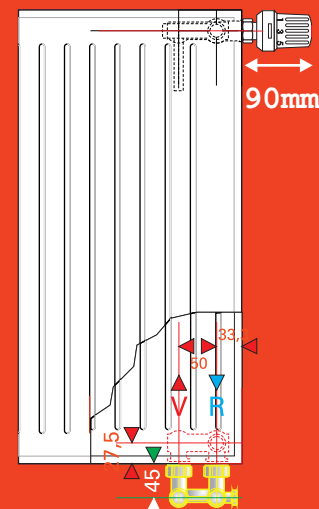

Viessmann-Vitaset VENTIL-KOMPAKT HEIZKÖRPER

VENTIL integriert für die Neu-Installation in Wohnung und Büro

Viessmann Ventil-Kompakt (mit Ventil)

Abholpreise inkl. MwSt. Leistungsangaben in Watt (70/55°)