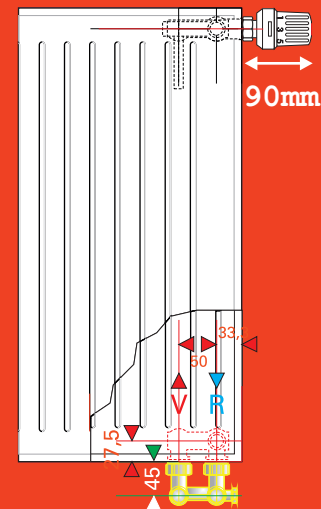

**Qualitätsprodukt
„Made in Germany“**

Viessmann-Vitaset VENTIL-KOMPAKT HEIZKÖRPER

VENTIL integriert
für die Neu-Installation
in Wohnung und Büro

Viessmann Ventil-Kompakt (mit Ventil)

**Abholpreise inkl. MwSt.
Leistungsangaben in Watt (70/55°)**

ENERGIE-GEWINNER GRÖßERE HEIZKÖRPER

Im Wohnbereich
größere Heizflächen mit **mehr watt** platzieren.
Das Raumklima wird ausgeglichen angenehmer.
Mit niedrigeren Heiz-Temperaturen - nach einem
hydraulische Abgleich - wird Energie gespart.
Wir nennen das **Energie gewinnen !**

**Mit deutlich rediziertem Verbrauch
ENERGIE GEWINNEN:
DAS KLIMA DANKT !**