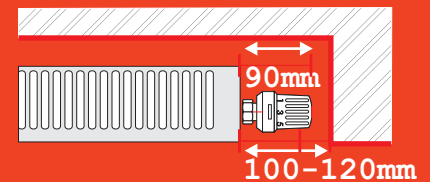

**Qualitätsprodukt
„Made in Germany“**

Viessmann-Vitaset VENTIL-KOMPAKT HEIZKÖRPER

VENTIL integriert
für die Neu-Installation
in Wohnung und Büro

Viessmann Ventil-Kompakt (mit Ventil)

**Abholpreise inkl. MwSt.
Leistungsangaben in Watt (70/55°)**

ENERGIE-GEWINNER GRÖßERE HEIZKÖRPER

Im Wohnbereich
größere Heizflächen mit **mehr watt** platzieren.
Das Raumklima wird ausgeglichen angenehmer.
Mit niedrigeren Heiz-Temperaturen - nach einem
hydraulische Abgleich - wird Energie gespart.
Wir nennen das **Energie gewinnen !**

**Mit deutlich rediziertem Verbrauch
ENERGIE GEWINNEN:
DAS KLIMA DANKT !**