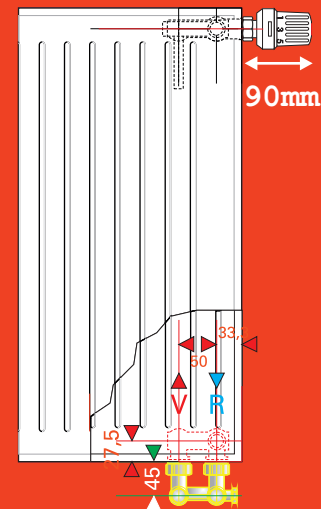

**Qualitätsprodukt
„Made in Germany“**

Viessmann-Vitaset VENTIL-KOMPAKT HEIZKÖRPER

VENTIL integriert
für die Neu-Installation
in Wohnung und Büro

Viessmann Ventil-Kompakt (mit Ventil)

**Abholpreise inkl. MwSt.
Leistungsangaben in Watt (70/55°)**

3-hk- vi-kompakt-mit Ventil-heizkörper-20130429

DAS ORIGINAL !

**DAS ORIGINAL
Honeywell HR40**

**Heizkörper-
Spar-Thermostat,
programmierbar mit
Wochenprogramm.**

€ 53,-
inkl. MwSt.

**Honeywell „Evotouch“
Starter-Paket (4 Räume)**

€ 549
inkl. MwSt.

fettgedruckte Artikel sind sofort lieferbar !