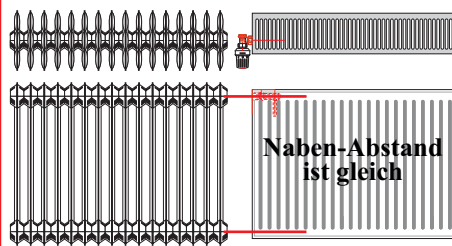

**Viessmann
Austausch-HK**