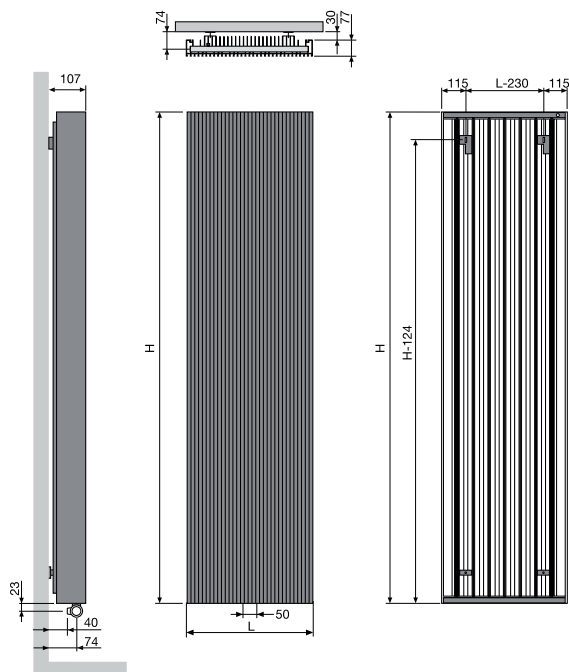

DRIVE IN

**AM ZIEL
 ABHOL
 DEPOT**
 Guter Rat
 und
 Lade-Service

BOXENSTOP
 Abhol-Depot
HEIZKÖRPER
 im Minuten-Zugriff
 oder die
Schönen sehen
 und bestellen !

Vasco-Bryce

| Bezeichnung | Typ | Höhe | Breite | Watt | inkl. MwSt |
|-----------------------|---------|--------|--------|-------|------------|
| Vasco BRYCE (BV) S600 | Wa-78,5 | H-1800 | B-409 | 833w | 602,44 |
| Vasco BRYCE (BV) S600 | Wa-78,5 | H-1800 | B-512 | 1021w | 691,49 |
| Vasco BRYCE (BV) S600 | Wa-78,5 | H-1800 | B-615 | 1208w | 813,25 |
| Vasco BRYCE (BV) s600 | Wa-78,5 | H-2000 | B-615 | 1317w | 836,88 |

Vasco-Canyon

| Bezeichnung | Typ | Höhe | Breite | Watt | inkl. MwSt |
|---------------------------|-----|--------|--------|-------|------------|
| Canyon (vertikal) S600-ws | | H-1800 | B-380 | 941w | 694,22 |
| Canyon (vertikal) S600-ws | | H-1800 | B-455 | 1122w | 810,53 |
| Canyon (vertikal) S600-ws | | H-1800 | B-530 | 1302w | 926,84 |
| Canyon (vertikal) S600-ws | | H-1800 | B-605 | 1481w | 1044,06 |

Vasco Bryce / Canyon

**Abholpreise inkl. MwSt.
 Leistungsangaben in Watt (70/55°)**