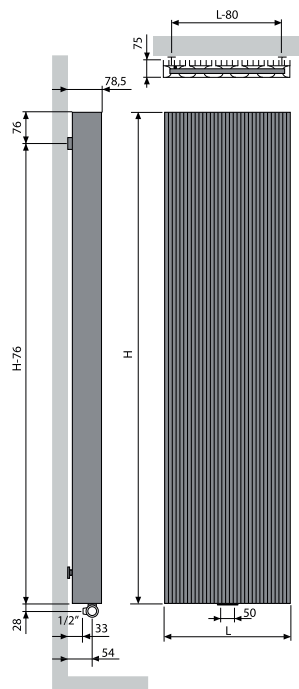

DRIVE IN

**AM ZIEL
 ABHOL
 DEPOT**
 Guter Rat
 und
 Lade-Service

BOXENSTOP
 Abhol-Depot
HEIZKÖRPER
 im Minuten-Zugriff
 oder die
Schönen sehen
 und bestellen !

Vasco-Bryce

| Bezeichnung | Typ | Höhe | Breite | Watt | inkl. MwSt |
|-----------------------|---------|--------|--------|-------|------------|
| Vasco BRYCE (BV) S600 | Wa-78,5 | H-1800 | B-409 | 833w | 602,44 |
| Vasco BRYCE (BV) S600 | Wa-78,5 | H-1800 | B-512 | 1021w | 691,49 |
| Vasco BRYCE (BV) S600 | Wa-78,5 | H-1800 | B-615 | 1208w | 813,25 |
| Vasco BRYCE (BV) s600 | Wa-78,5 | H-2000 | B-615 | 1317w | 836,88 |

Vasco-Canyon

| Bezeichnung | Typ | Höhe | Breite | Watt | inkl. MwSt |
|---------------------------|-----|--------|--------|-------|------------|
| Canyon (vertikal) S600-ws | | H-1800 | B-380 | 941w | 694,22 |
| Canyon (vertikal) S600-ws | | H-1800 | B-455 | 1122w | 810,53 |
| Canyon (vertikal) S600-ws | | H-1800 | B-530 | 1302w | 926,84 |
| Canyon (vertikal) S600-ws | | H-1800 | B-605 | 1481w | 1044,06 |

Vasco Bryce / Canyon

**Abholpreise inkl. MwSt.
 Leistungsangaben in Watt (70/55°)**